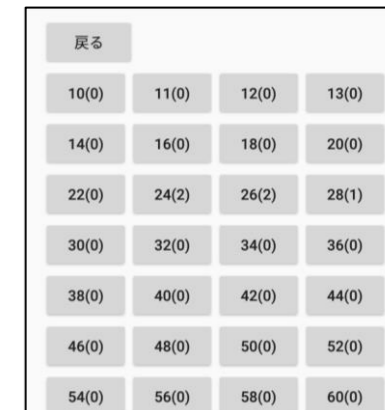

検知作業を一人で！

①野帳入力システム

- 検尺を木口にかざして径級を言えば自動で認識！
- 音声認識された結果をスマホがしゃべり確認
- なまりや誤認識もAIで学習、システムは賢くなります
- 「戻る」「終了」等の操作も音声指示、寒冷時期の操作が楽になります
- 野帳入力はスマホ一つになるので、野帳マンは他の作業に入札単位の桧/単木をスマホで撮影
- 野帳の情報と写真は原木市場システムに送信、転記や写真のアップロード等の作業から解放

写真検知システム「検知丸」は超小型レーザと写真のハイブリッドシステムとして現在開発中です。

通信電波不要で動作

- オフラインで動作
  現地土場等は携帯電話の電波が届かない場合がほとんど。入力はオフラインでも行えます
- 電波の届きにくい市場内ではWiFi接続で作業データは「送信」ボタンを押すだけでフォーマットにしたがって市場管理システムに入力され、管理されます
- 山土場で入札も！
  山土場で桧積管理が出来る場合、落札者に直接山土場から配送。運送費の低減で出材者に利益を還元！

入力項目のカスタマイズ

1 仮番	☒ 使用	☐ 音声	☒ パッド
2 枝番	☒ 使用	☐ 音声	☒ パッド
3 出荷者	☒ 使用	☐ 音声	☒ パッド
4 樹種	☒ 使用	☐ 音声	☒ パッド
5 材長	☒ 使用	☐ 音声	☒ パッド
6 予定単価	☒ 使用	☐ 音声	☒ パッド
7 径級	☒ 使用	☐ 音声	☒ パッド

- 入力項目の使用／不使用、順番、音声入力／タッチパッド入力を自由に設定！
- 項目の追加も可能
- 重機等の騒音が大きい場合にはタッチパッドに切り替え

入力手間の省力化

開始	再開	写真	終了
本数・材積4本 1.796m³			
仮番：2			☒
枝番：0			☐
出荷者：1:テスト			☒
樹種：1:スギ			☒
材長：4			☒
予定単価：13000			☐
☒ まとめて表示 ☐ 個別表示			
32:1本	34:3本		
0.410m³	1.386m³		

- 入力データは転記不要
  入力内容はそのまま原木市場システムにアップロードされます
- 入力効率の向上
  出材者や樹種など、同じ内容の入力項目は、項目欄をチェックすることで省略
- 写真もアルバムに自動登録
  桧積情報とリンク
  丸太検索時に検知情報と写真はセットで入札者に提供

動作環境

Android OS 4.4 以降の 안드로이드 スマートフォン
音声認識をオフラインで行うためには Android OS 6.0 以降が必要