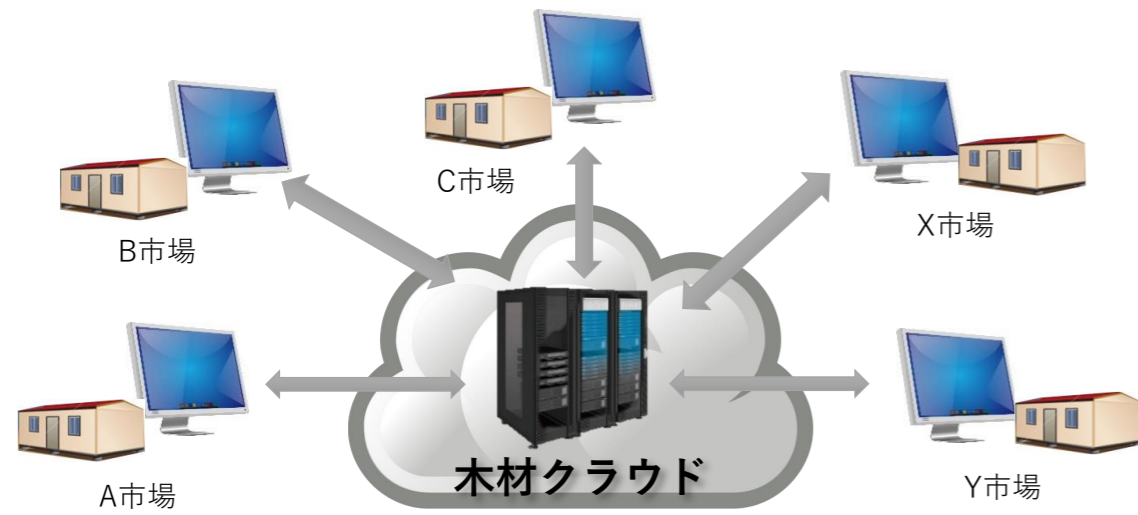

- 入力データは転記不要
入力内容はそのまま原木市場システムにアップロードされます
- 入力効率の向上
出材者や樹種など、同じ内容の入力項目は、項目欄をチェックすることで省略
- 写真もアルバムに自動登録
桧積情報とリンク
丸太検索時に検知情報と写真はセットで入札者に提供

動作環境

Android OS 4.4 以降の 안드로이드 スマートフォン
音声認識をオフラインで行うためには Android OS 6.0 以降が必要

市場管理に最新ICTを導入！より効率的に

②原木市場管理システム

- 複数拠点での利用も容易、買い方様のニーズを逃しません。
- インターネット回線とPCがあれば、新しい拠点を追加、山土場も市場に！
- スマートフォン野帳入力システムや原木市場web入札システムと連動
- データはセキュリティの高いデータセンターで保管、災害にも強い！

市場管理の操作はシステム連携で最小限

野帳入力システムのデータが自動で転記